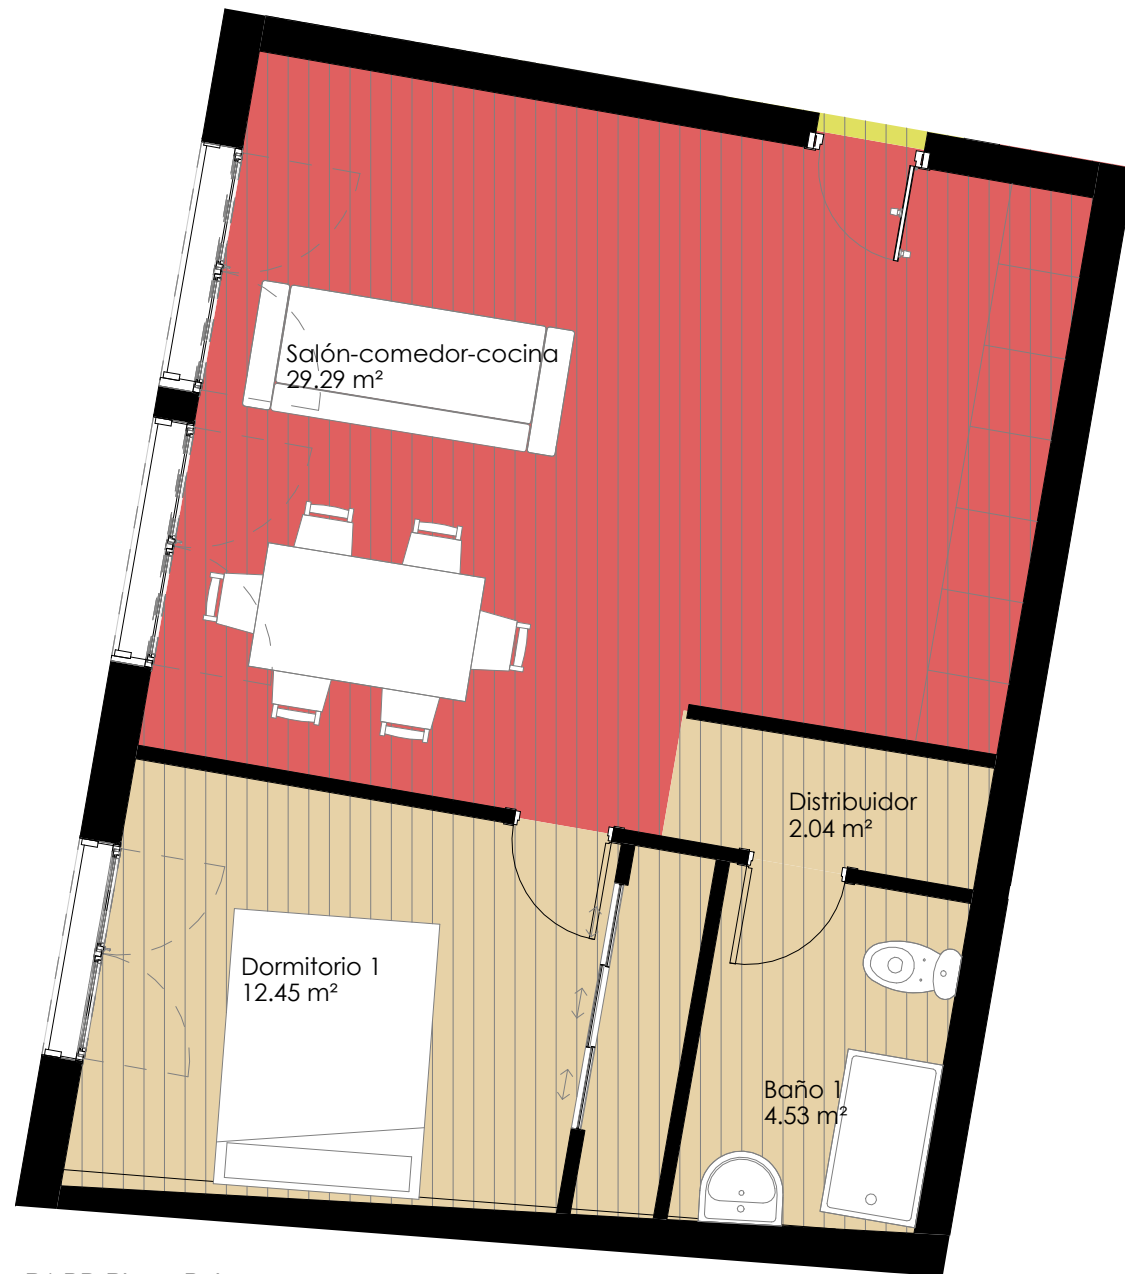

# Vivienda 27 P1-BD

## RESIDENCIAL "LOS JARDINES DEL CONDE DUQUE "

OCTUBRE 2025

P1 BD Planta Baja  
1:50

### SUPERFICIES ÚTILES VIVIENDA 27 P1 BºD

Nombre	Área
Distribuidor	2.04 m <sup>2</sup>
Baño 1	4.53 m <sup>2</sup>
Dormitorio 1	12.45 m <sup>2</sup>
Salón-comedor-cocina	29.29 m <sup>2</sup>
Total general	48.31 m <sup>2</sup>

### SUPERFICIE CONSTRUIDA VIVIENDA 27 P1 BD

Vivienda Tipo	Área
P1 BD	53.33 m <sup>2</sup>